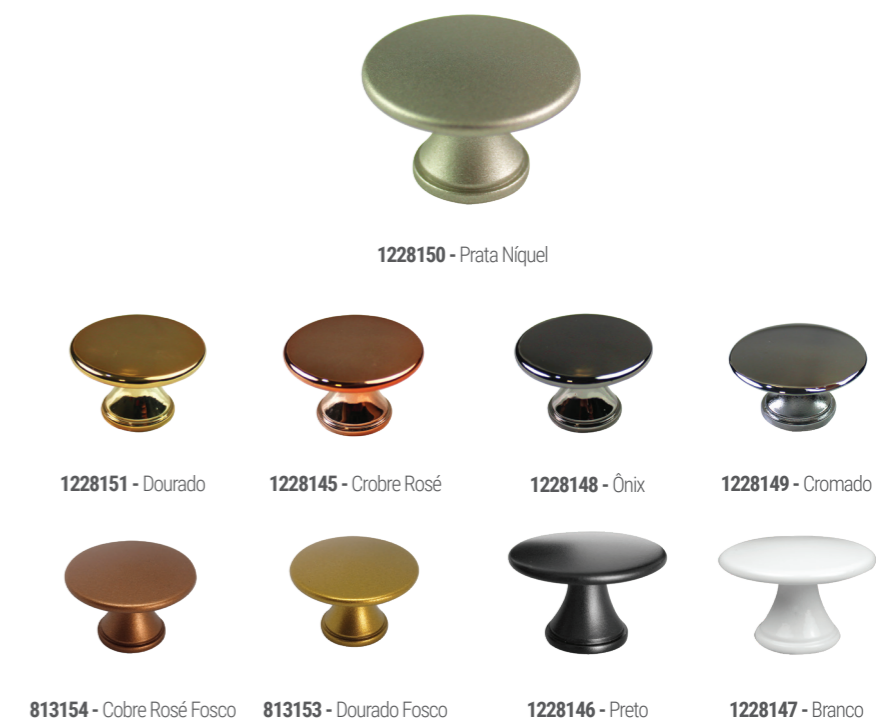

Puxador Concha Shel G. - 64mm

Puxador Concha Shel P. - 64mm

Puxador Pontual - 34mm

Puxador Pontual - 17mm

Puxador Galaxy Quadrado

Puxador Pontual - 32mm

Puxador Pontual - 30mm

Puxador Universum

Ponteiras para 307 - 15mm e 18mm

Puxador Concha com Frizo

2280099 - Ouro Velho

Suporte Cabideiro Oblongo Plástico

815 - Cromado

Suporte Cabideiro Oblongo Quadrado

91132043 - Cromado

91132042 - Prata Fosco

Esquadretas

90602823 - Esquadreta 41x41
90603011 - Kit 4 esquadretas + 8 parafusos

91132890 - Esquadreta 40x80 - 8 furos
91132097 - Kit 4 esquadretas + 32 parafusos

Ponteira para Perfil "Y"

Diversos modelos. Consulte a fábrica.

Puxador Medieval Argola Fina

90603228 - Prata Níquel
90603233 - Preto
244 - Ouro Velho

Dobradiça Medieval

90603231 - Prata Níquel
90603232 - Preto
245 - Ouro Velho

Puxador Medieval

228180 - Ouro Velho
51911039 - Preto