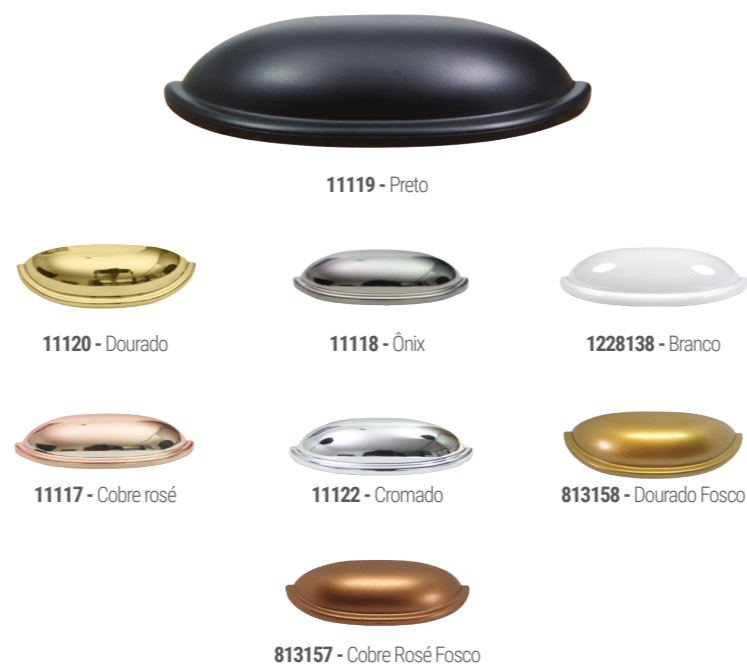

Puxador Concha Shel G. - 64mm

Puxador Concha Shel P. - 64mm

Puxador Pontual - 34mm

Puxador Pontual - 17mm

Puxador Galaxy Quadrado

Puxador Pontual - 32mm

Puxador Pontual - 30mm

Puxador Universum

Ponteiras para 307 - 15mm e 18mm

Puxador Concha com Frizo

2280099 - Ouro Velho

Suporte Cabideiro Oblongo Plástico

815 - Cromado

Suporte Cabideiro Oblongo Quadrado

91132043 - Cromado

91132042 - Prata Fosco

Puxador Medieval Argola Fina

90603228 - Prata Níquel
90603233 - Preto
244 - Ouro Velho

Dobradiça Medieval

90603231 - Prata Níquel
90603232 - Preto
245 - Ouro Velho

Puxador Medieval

228180 - Ouro Velho
51911039 - Preto